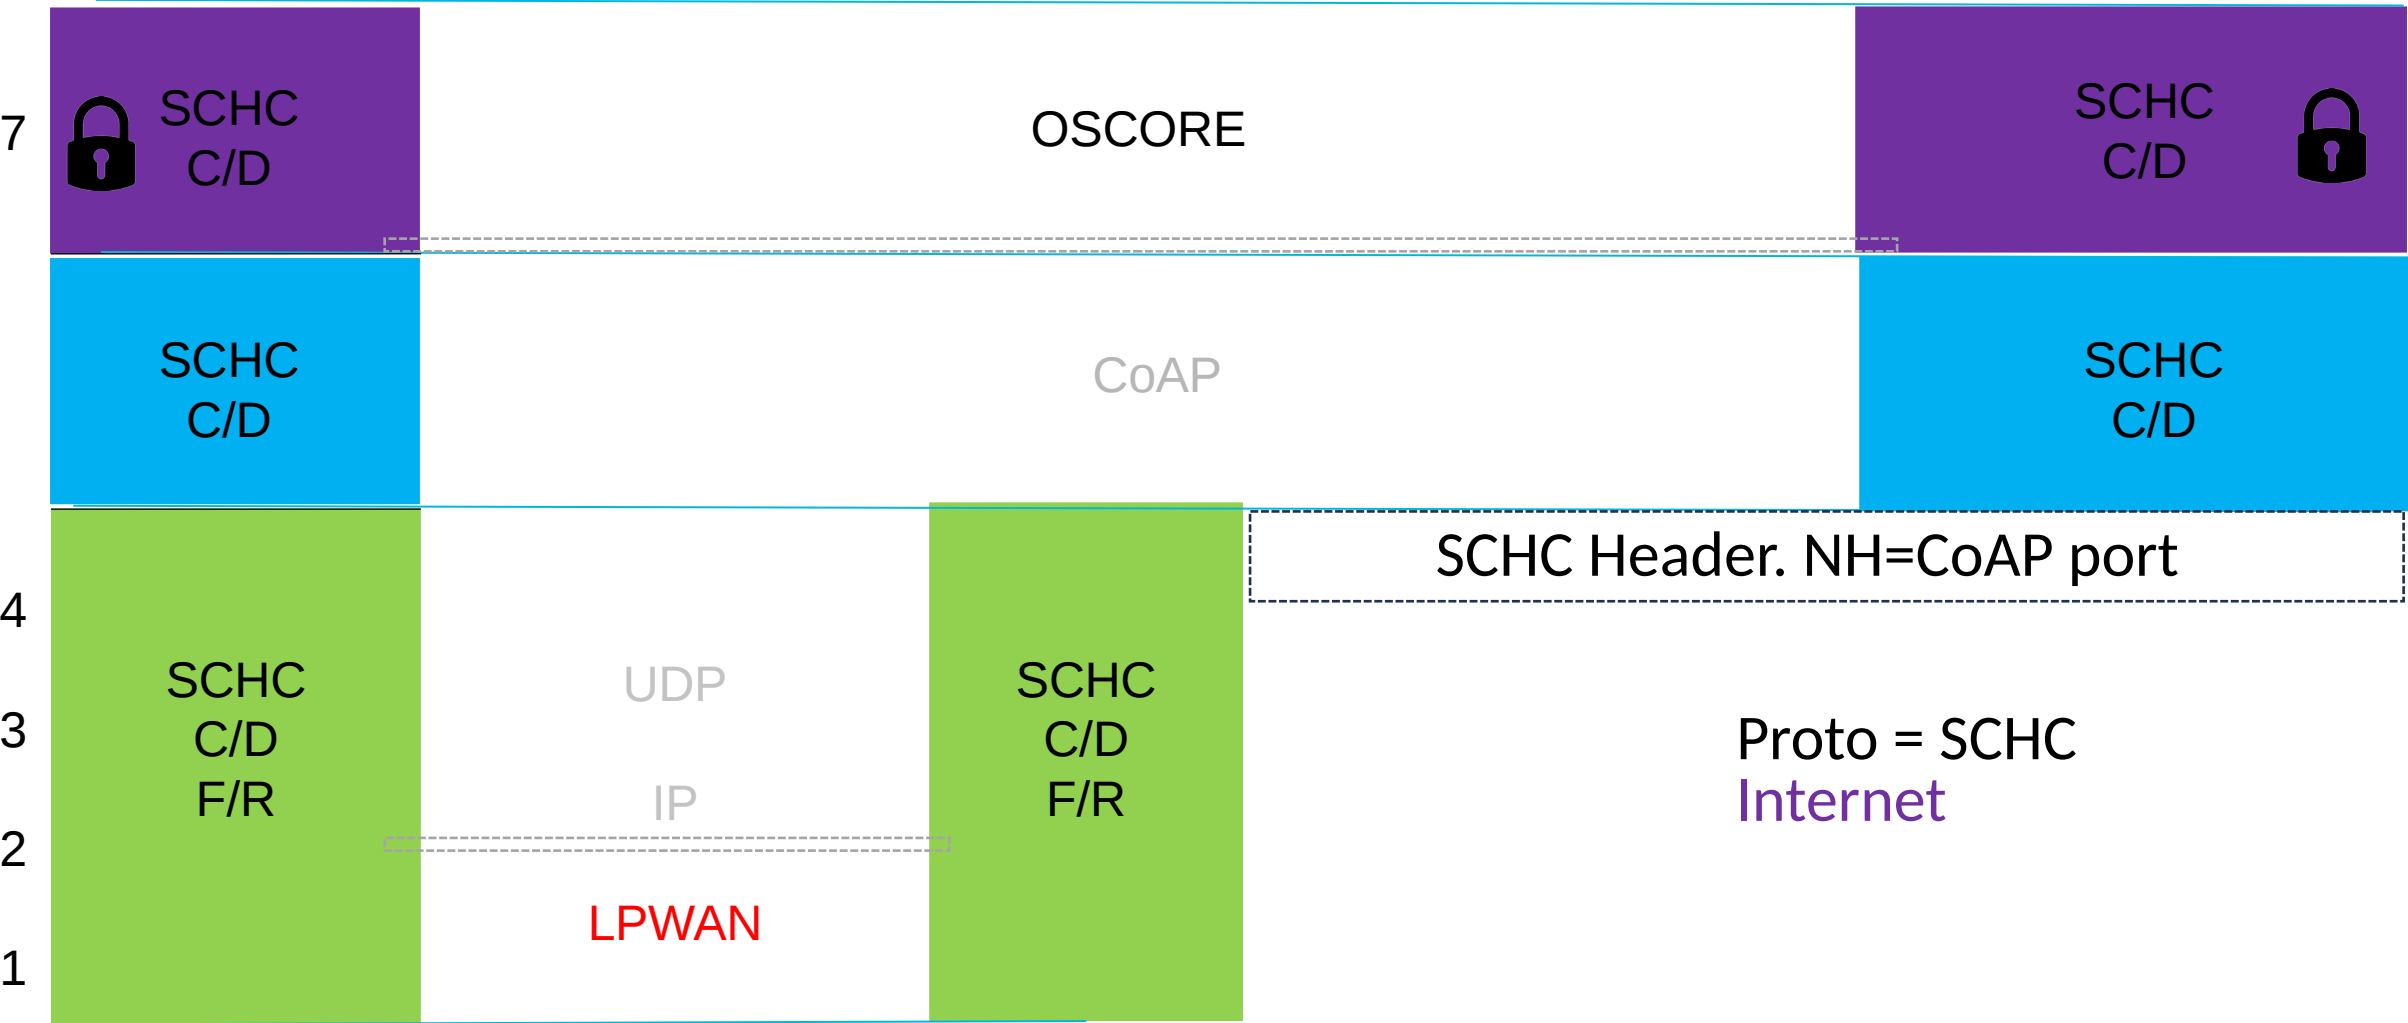

# SCHC LAYERED ARCHITECTURE

IPv6/UDP/CoAP/OSCORE

IPv6/UDP/CoAP/RID{res.}payload

IPv6/UDP/CoAP/RID{res.}payload

IPv6/UDP<sub>port=CoAP</sub>/CoAP/SH''{res.}RID{res.}payload

IPv6/UDP<sub>port=SCHC</sub>/RID{residue}SH''{res.}RID{res.}payload

IPv6/UDP<sub>port=SCHC</sub>/SH''{res.}

NH=UDP}RID{residue}SH''{res.}RID{res.}payload

RID{res}SH''{res. NH=UDP}RID{residue}SH''{res.}RID{res.}payload

SH{res.}RID{res}SH''{res.}

NH=UDP}RID{residue}SH''{res.}RID{res.}payload

||

v

IPv6/UDP<sub>port = SCHC</sub>SH''{res.}

NH=UDP}RID{residue}SH''{res.}RID{res.}payload