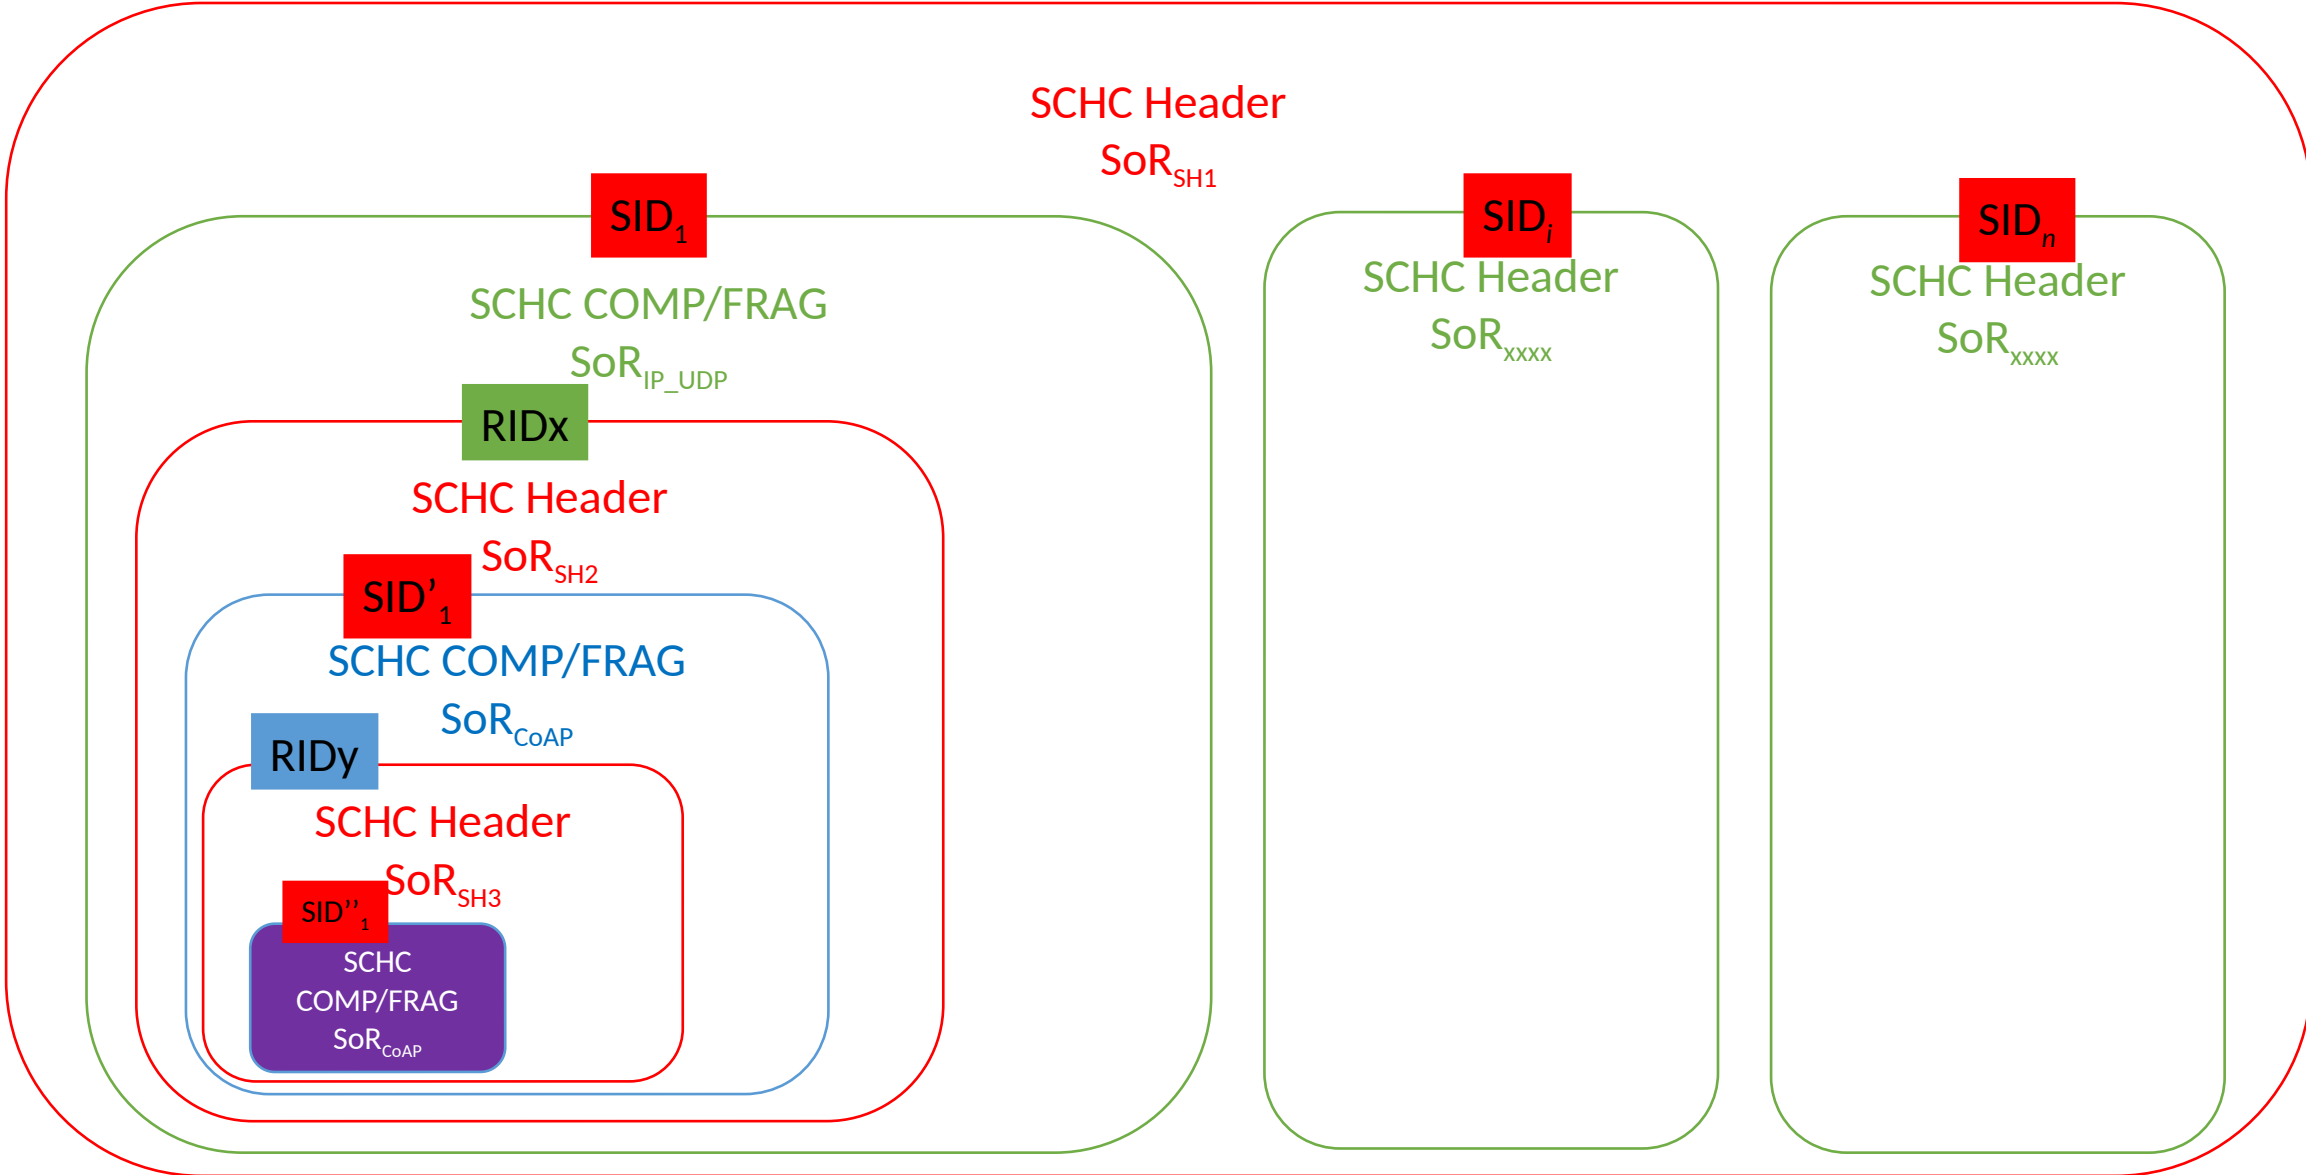

# SCHC LAYERED ARCHITECTURE

IPv6/UDP/CoAP/OSCORE

IPv6/UDP/CoAP/RID{res.}payload

IPv6/UDP/CoAP/RID{res.}payload

IPv6/UDP<sub>port=CoAP</sub>/CoAP/SH''{res.}RID{res.}payload

IPv6/UDP<sub>port=SCHC</sub>/RID{residue}SH''{res.}RID{res.}payload

IPv6/UDP<sub>port=SCHC</sub>/SH''{res.}

NH=UDP}RID{residue}SH''{res.}RID{res.}payload

RID{res}SH''{res. NH=UDP}RID{residue}SH''{res.}RID{res.}payload

SH{res.}RID{res}SH''{res.}

NH=UDP}RID{residue}SH''{res.}RID{res.}payload

||

v

IPv6/UDP<sub>port = SCHC</sub>SH''{res.}

NH=UDP}RID{residue}SH''{res.}RID{res.}payload